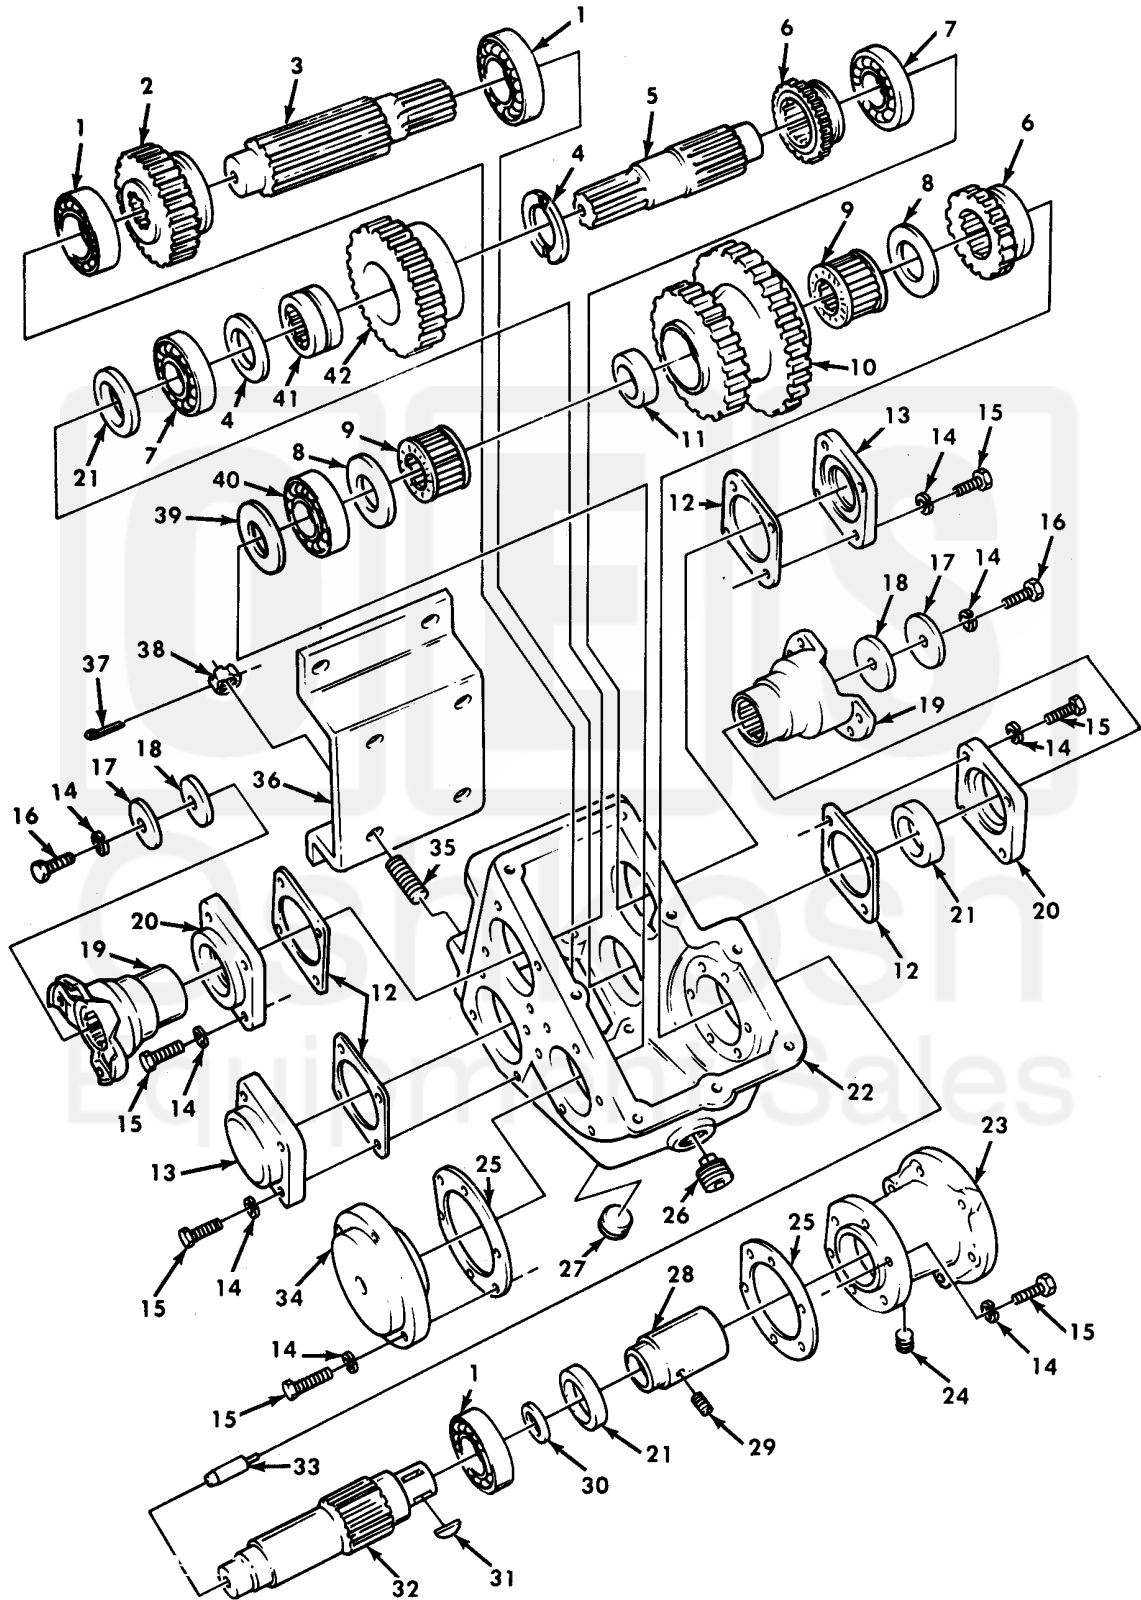

UNIT, DIRECT SUPPORT, AND GENERAL SUPPORT MAINTENANCE
REPAIR PARTS AND SPECIAL TOOLS LIST
TRUCK, 5-TON, 6X6, M809 SERIES TRUCKS (DIESEL)

Figure 423. Power Divider Gears, Yokes, and Related Parts.

(1) ITEM NO	(2) SMR CODE	(3) NSN	(4) CAGEC	(5) PART NUMBER	(6) DESCRIPTION AND USABLE ON CODE (UOC)	(7) QTY
GROUP 2004 POWER TAKEOFF ASSEMBLY						
FIG. 423 POWER DIVIDER GEARS, YOKES, AND RELATED PARTS						
1	PAFZZ	3110-00-554-5302	21450	700081	BEARING, BALL, ANNULA..... UOC: 622	3
2	PAFZZ	3020-00-741-4256	19207	7414256	GEAR, SPUR..... UOC: 622	1
3	PAFZZ	3040-00-741-4263	19207	7414263	SHAFT WINCH OUT PUT..... UOC: 622	1
4	PAFZZ	3120-00-741-4267	19207	7414267	BEARING, WASHER, THRU..... UOC: 622	2
5	PAFZZ	3040-00-741-4259	19207	7414259	SHAFT, SHOULDERED..... UOC: 622	1
6	PAHZZ	2520-00-741-3946	19207	7413946	CLUTCH, POSITIVE, VEH..... UOC: 622	2
7	PAFZZ	3110-00-554-3464	60380	T77208MILL3545	BEARING, BALL, ANNULA..... UOC: 622	2
8	PAFZZ	5310-00-741-4266	19207	7414266	WASHER, SHOULDERED..... UOC: 622	2
9	PAFZZ	3110-00-108-8002	24617	95920	BEARING, ROLLER, JOUR..... UOC: 622	2
10	PAFZZ	3020-00-741-4255	61465	M307549	GEAR CLUSTER..... UOC: 622	1
11	PAFZZ	2520-00-741-4265	19207	7414265	SPACER GEAR BEARING..... UOC: 622	1
12	PAOZZ	5330-00-350-5248	19207	6210696	GASKET..... UOC: 622	4
13	PAOZZ	2520-00-039-6493	19207	6210670	RETAINER..... UOC: 622	2
14	PAOZZ	5310-00-637-9541	96906	MS35338-46	WASHER, LOCK..... UOC: 622	30
15	PAOZZ	5305-00-543-4372	80204	B1821BH038C075N	SCREW, CAP, HEXAGON H..... UOC: 622	28
16	PAOZZ	5305-00-269-2803	96906	MS90726-60	SCREW, CAP, HEXAGON H..... UOC: 622	2
17	PAOZZ	5310-00-905-8728	19207	11589222	WASHER, FLAT..... UOC: 622	2
18	PAOZZ	5330-00-232-6124	19207	10900105	GASKET..... UOC: 622	2
19	PAOZZ	2520-00-421-3917	19207	7066084	YOKE, UNIVERSAL JOIN..... UOC: 622	2
20	PAOZZ	3110-00-350-7384	19207	6210708	PLATE, RETAINING, BEA..... UOC: 622	2
21	PAOZZ	5330-00-286-8150	21450	500097	SEAL, PLAIN ENCASED..... UOC: 622	3
22	XAFZZ		19207	7413945	HOUSING..... UOC: 622	1
23	PAFZZ	4730-00-741-3942	61465	M307555	ADAPTER, STRAIGHT, FL..... UOC: 622	1
24	PAFZZ	4730-00-044-4655	30379	444655	PLUG, PIPE..... UOC: 622	1
25	PAFZZ	5330-00-741-4252	19207	7414252	GASKET..... UOC: 622	2
26	PAOZZ	4730-00-968-6129	96906	MS49006-10	PLUG, PIPE, MAGNETIC..... UOC: 622	1
27	PAOZZ	4730-01-107-2027	21450	444673	PLUG, PIPE..... UOC: 622	1
28	PAFZZ	3010-00-741-3947	19207	7413947	COUPLING, SHAFT, RIGI..... UOC: 622	1
29	PAFZZ	5305-01-038-4760	96906	MS51966-122	SETSCREW..... UOC: 622	1